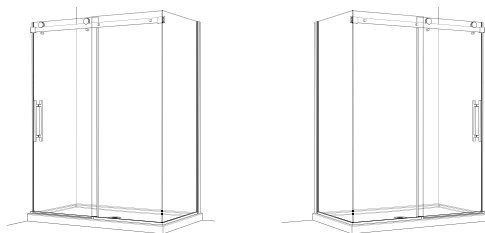

Côté de la porte / Door side
Porte / Door front
NXV260 ① L ③ 6 ① R -11-40

Panneau de retour / Return panel
Côté de panneau de retour / Return panel side

NXV260R36L-11-40

La porte et le panneau de retour doivent être sur le même côté pour la configuration CRP.
Door & return panel must be on the same side for CRP configuration.