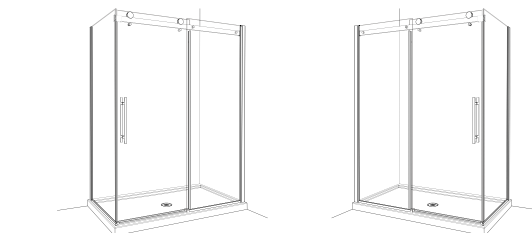

Côté de la porte / Door side
Porte / Door front
NXV260 ① L ③ 6 ① L -11-40

NXV260R36R-11-40

*VENDANT SUGGÉRÉ / SUGGESTED PRICE

Ce verre est traité avec
S.R.É. S.R.T.
Système de Retention d'Équipement

Microtek®

FLEURCO™ www.fleurco.com