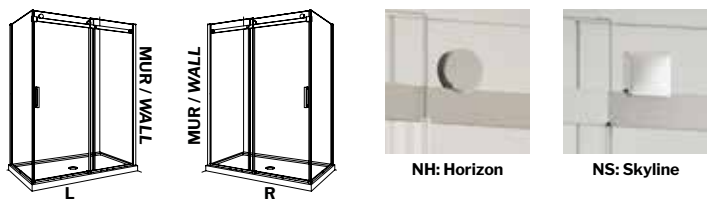

Alcôve / In-Line

2 côtés / 2 sided

HORIZON SKYLINE PROMO

Verre clair de 8mm / 8mm clear glass

En vigueur jusqu'au 31 décembre 2019 / Valid until December 31st 2019

*VENDANT / SELLING PRICE

		11 Chrome	33 Noir Mat Matte Black
ALCÔVE / IN-LINE	48" x 79"		
	Porte / Door:	NH ou/or NS148-__-40-79	639\$ 699\$
	Porte / Door + Base:	ADT4836-18-3	1,049\$ 1,109\$
	Porte / Door + Base:	ADQ3248-18	1,079\$ 1,139\$
	54" x 79"		
	Porte / Door:	NH ou/or NS154-__-40-79	679\$ 739\$
	Porte / Door + Base:	ADT5436-18-3	1,129\$ 1,189\$
	60" x 79"		
	Porte / Door:	NH ou/or NS160-__-40-79	729\$ 789\$
	Porte / Door + Base:	ADT6032-18-L3/R3	1,179\$ 1,239\$
Porte / Door + Base:	ADT6036-18-3	1,209\$ 1,269\$	

ADT4836-3 ADQ3248 ADT6032-L3 ADT6032-R3
ADT5436-3
ADT6036-3

		11 Chrome	33 Noir Mat Matte Black
BAIN / TUB	60" x 66"		
	Porte / Door:	NHT ou/or NST60-__-40	609\$ 669\$

Configuration gauche ou droite. Fermeture contre le panneau de retour
Left or right configuration. Closes against return panel